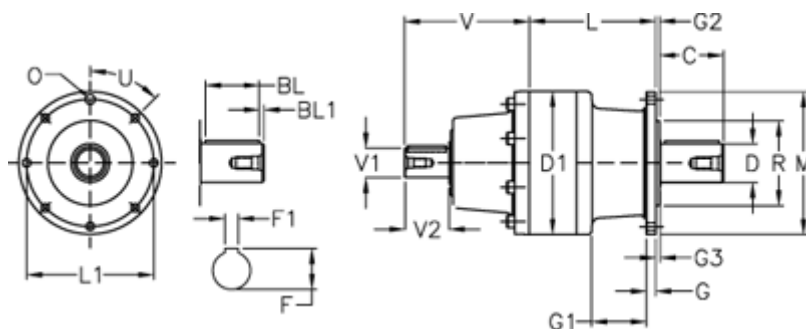

Data Sheet

Article number: 473000104262001

Description: Trasmital 300 L1-4,26 MC-V01B
42

Measures

BL = 50	G1 = 36	U degrees = 45
BL1 = 4	G2 = 5	V = 158
C = 58	G3 = 6	V1 = 38
D = 38	L = 80	V2 = 58
D1 = 185	L1 = 165	
F = 41	M = 185	
F1 = A10x8x50	O = 8x10,5	
G = 12	R = 110	